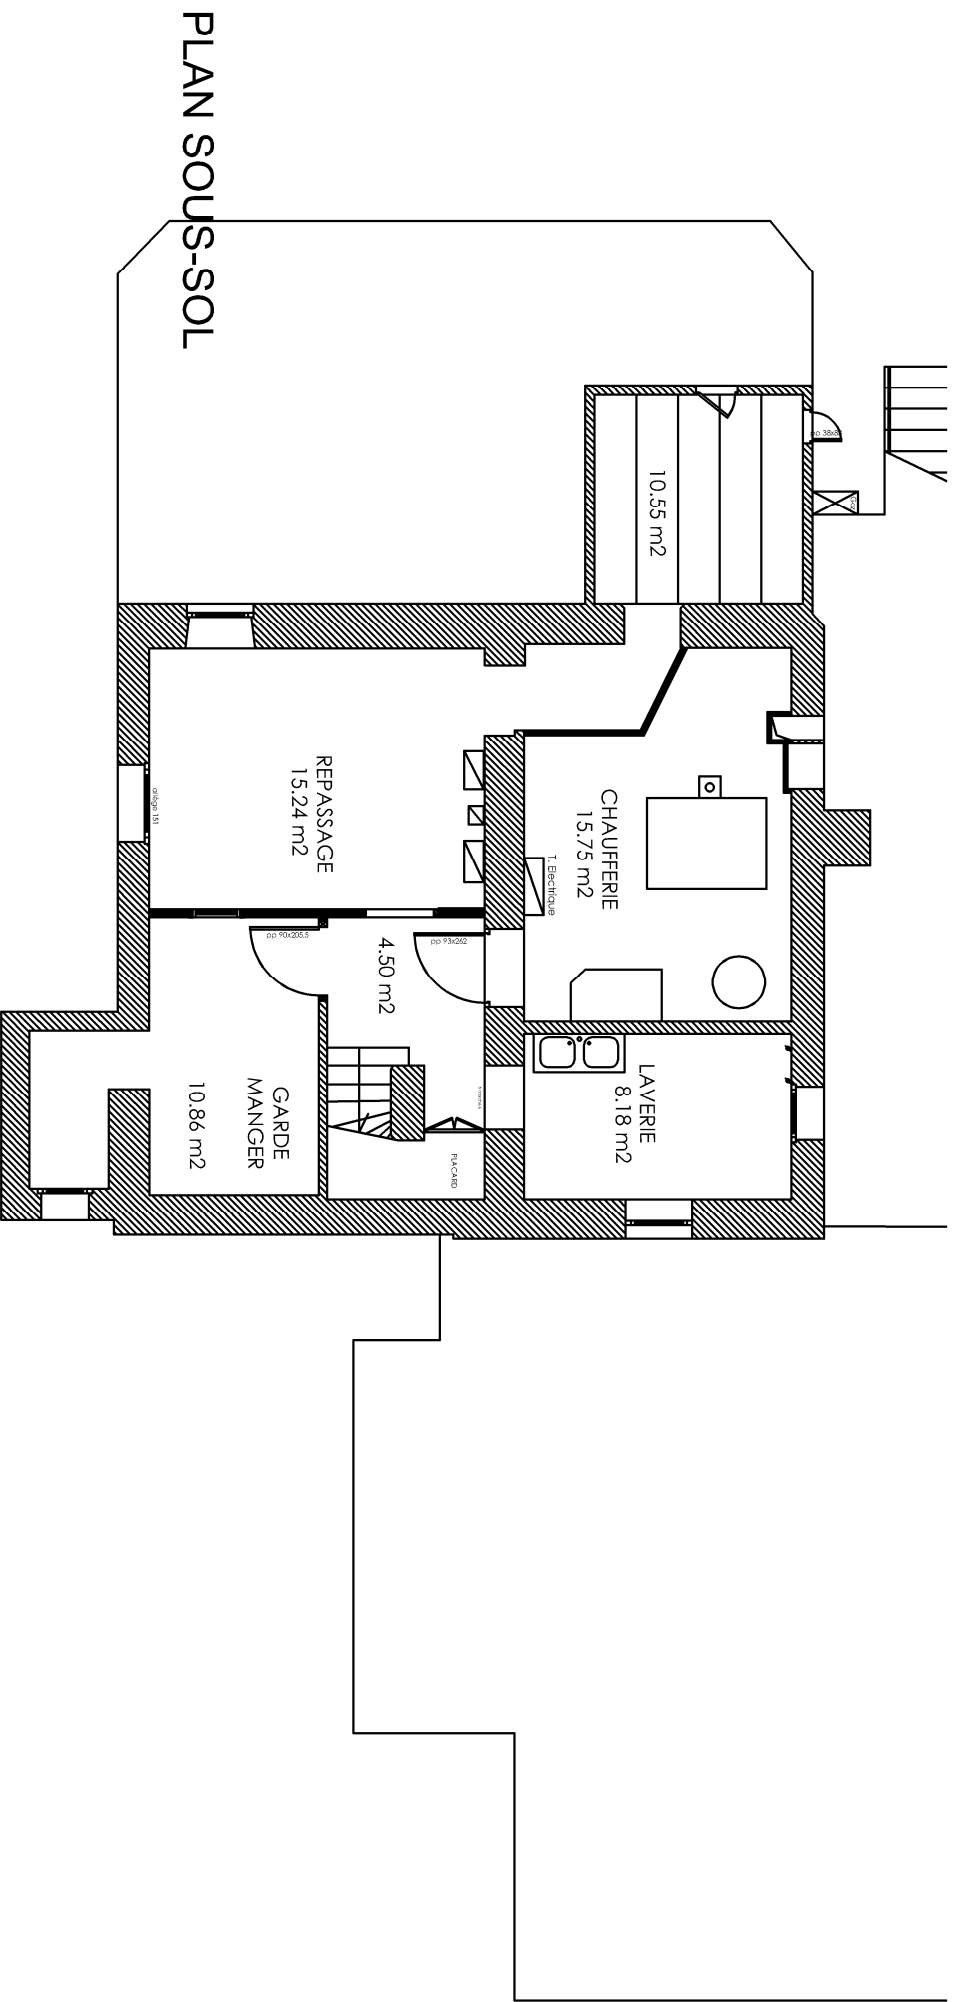

**Crèche Charles de Gaulle**  
 11 avenue Charles de Gaulle - 78800 Houilles

Phase : -

PLAN RDC

Ech: 1/100

Date : 11/03/21  
 Réalisé par: L.C

PLAN R+1

PLAN SOUS-SOL