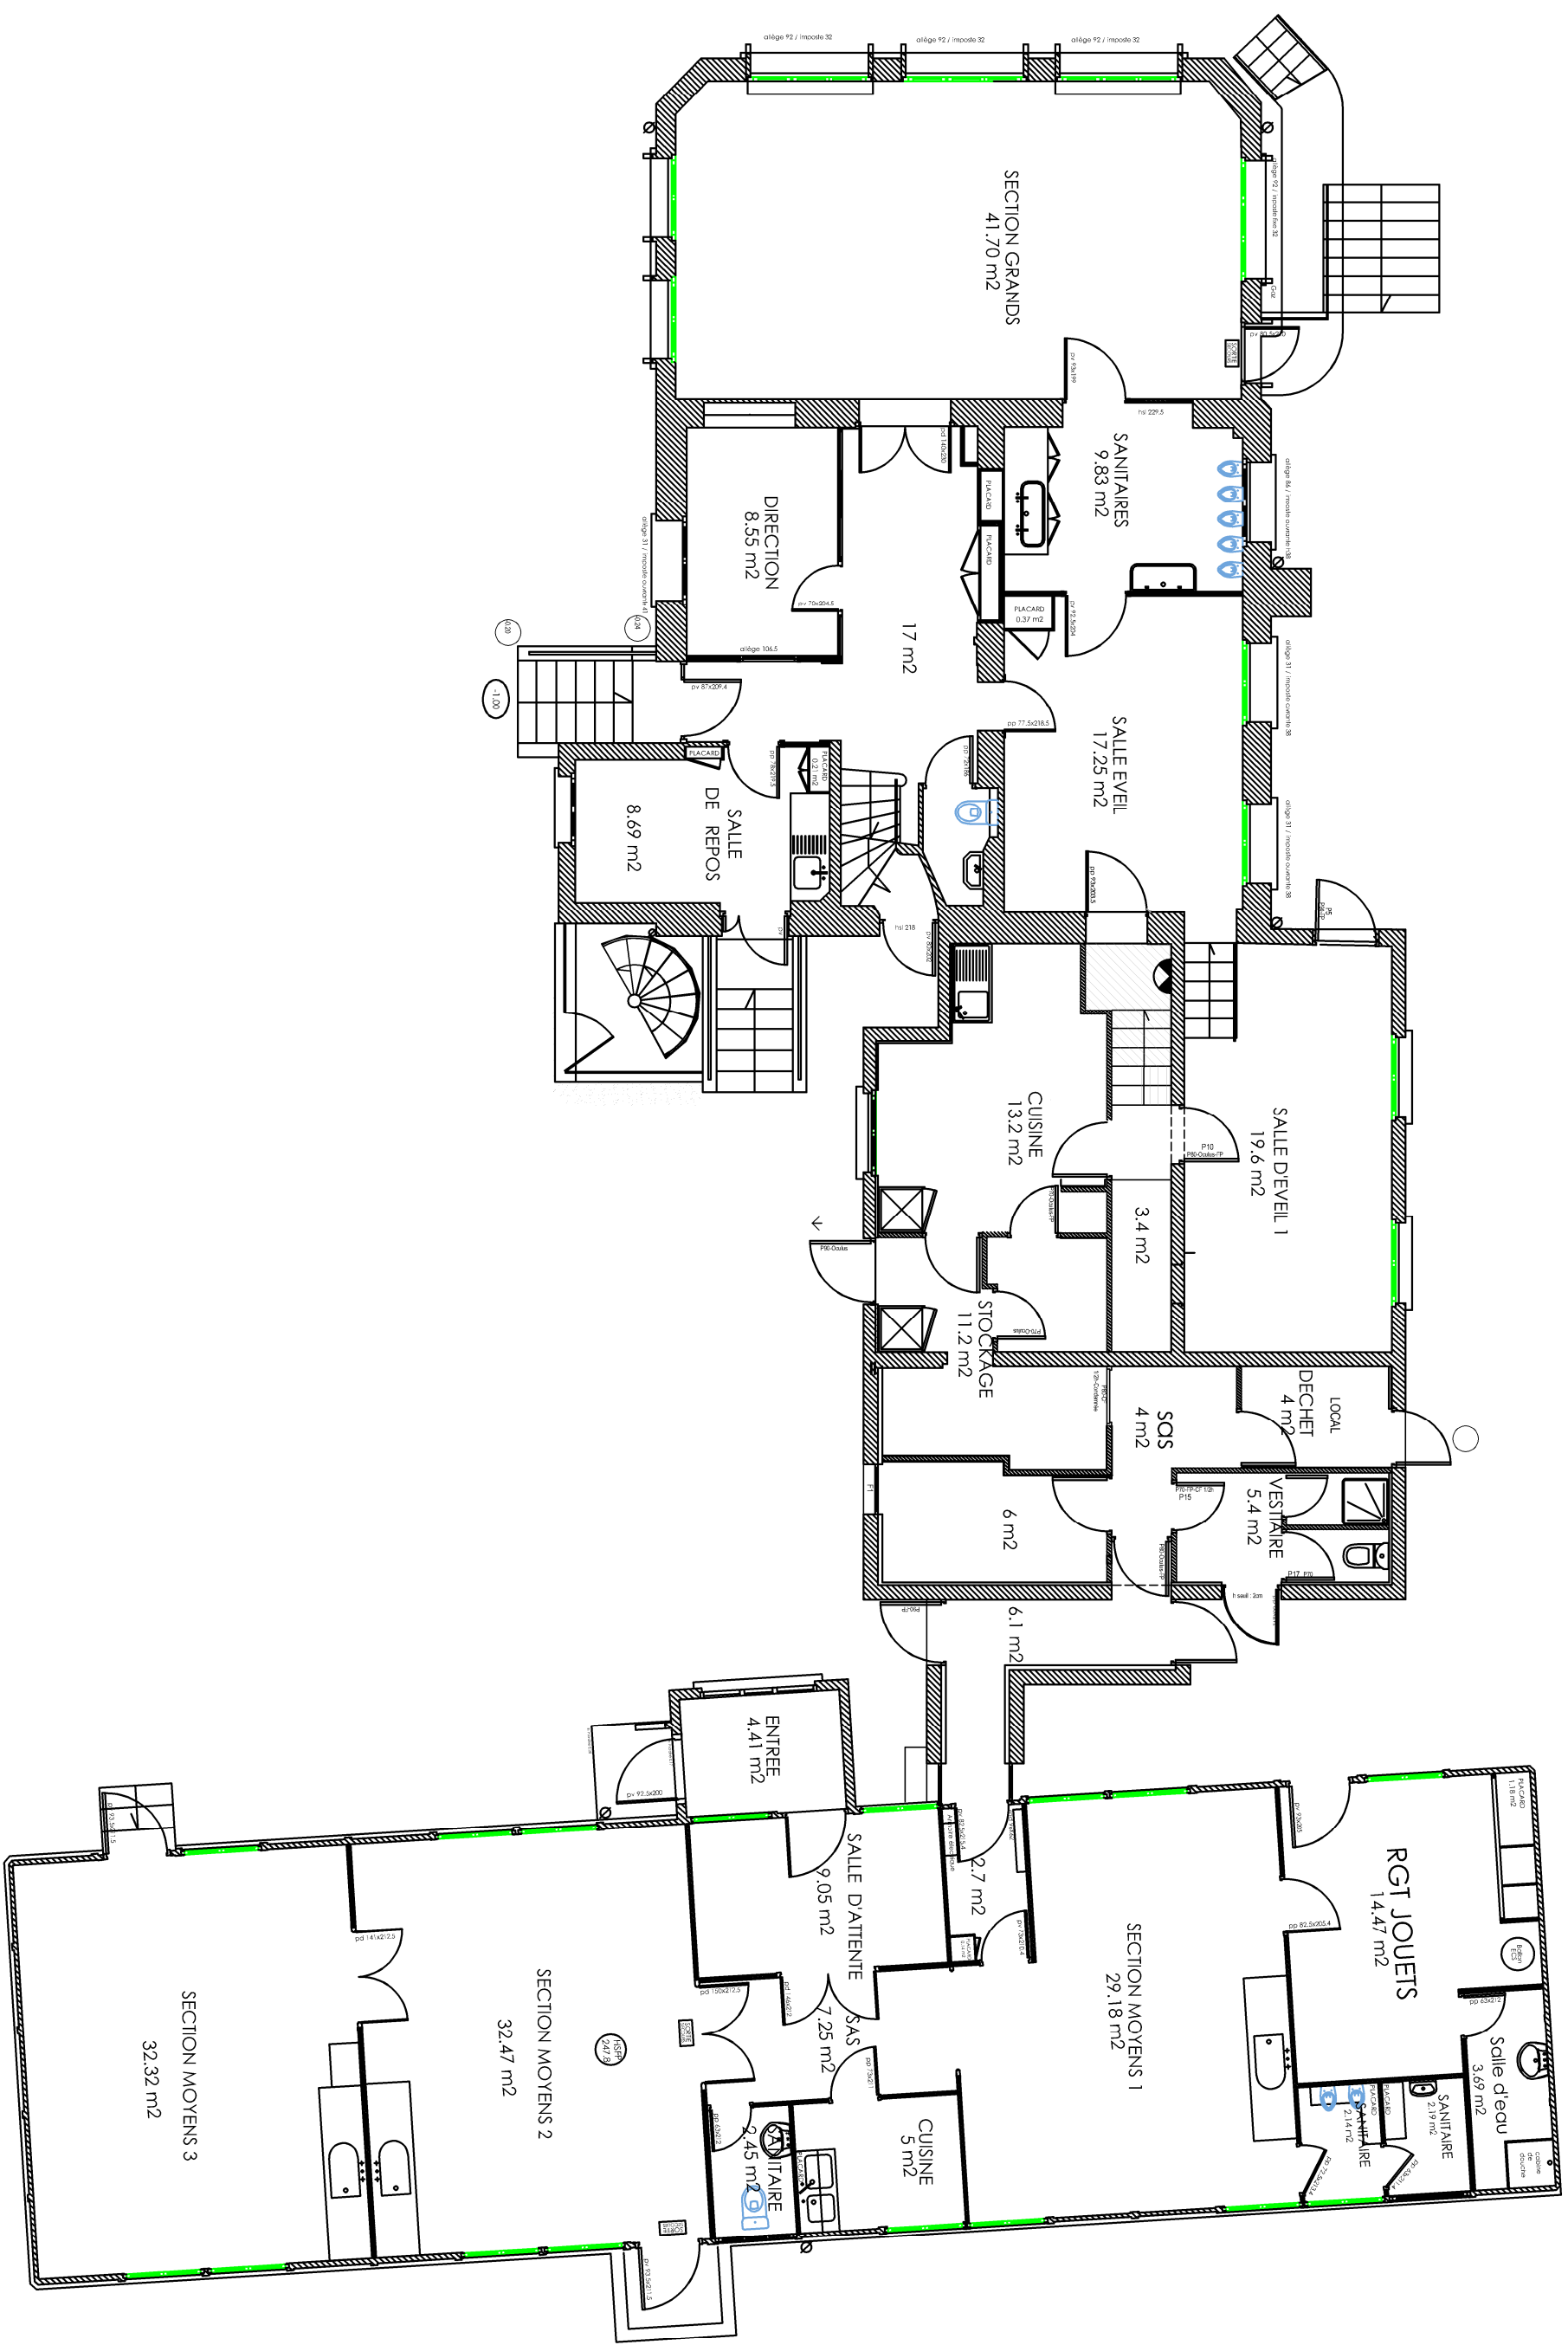

**Crèche Charles de Gaulle**  
 11 avenue Charles de Gaulle - 78800 Houilles

Phase : -

PLAN RDC

Ech: 1/100

Date : 11/03/21  
 Réalisé par: L.C

PLAN R+1

PLAN SOUS-SOL