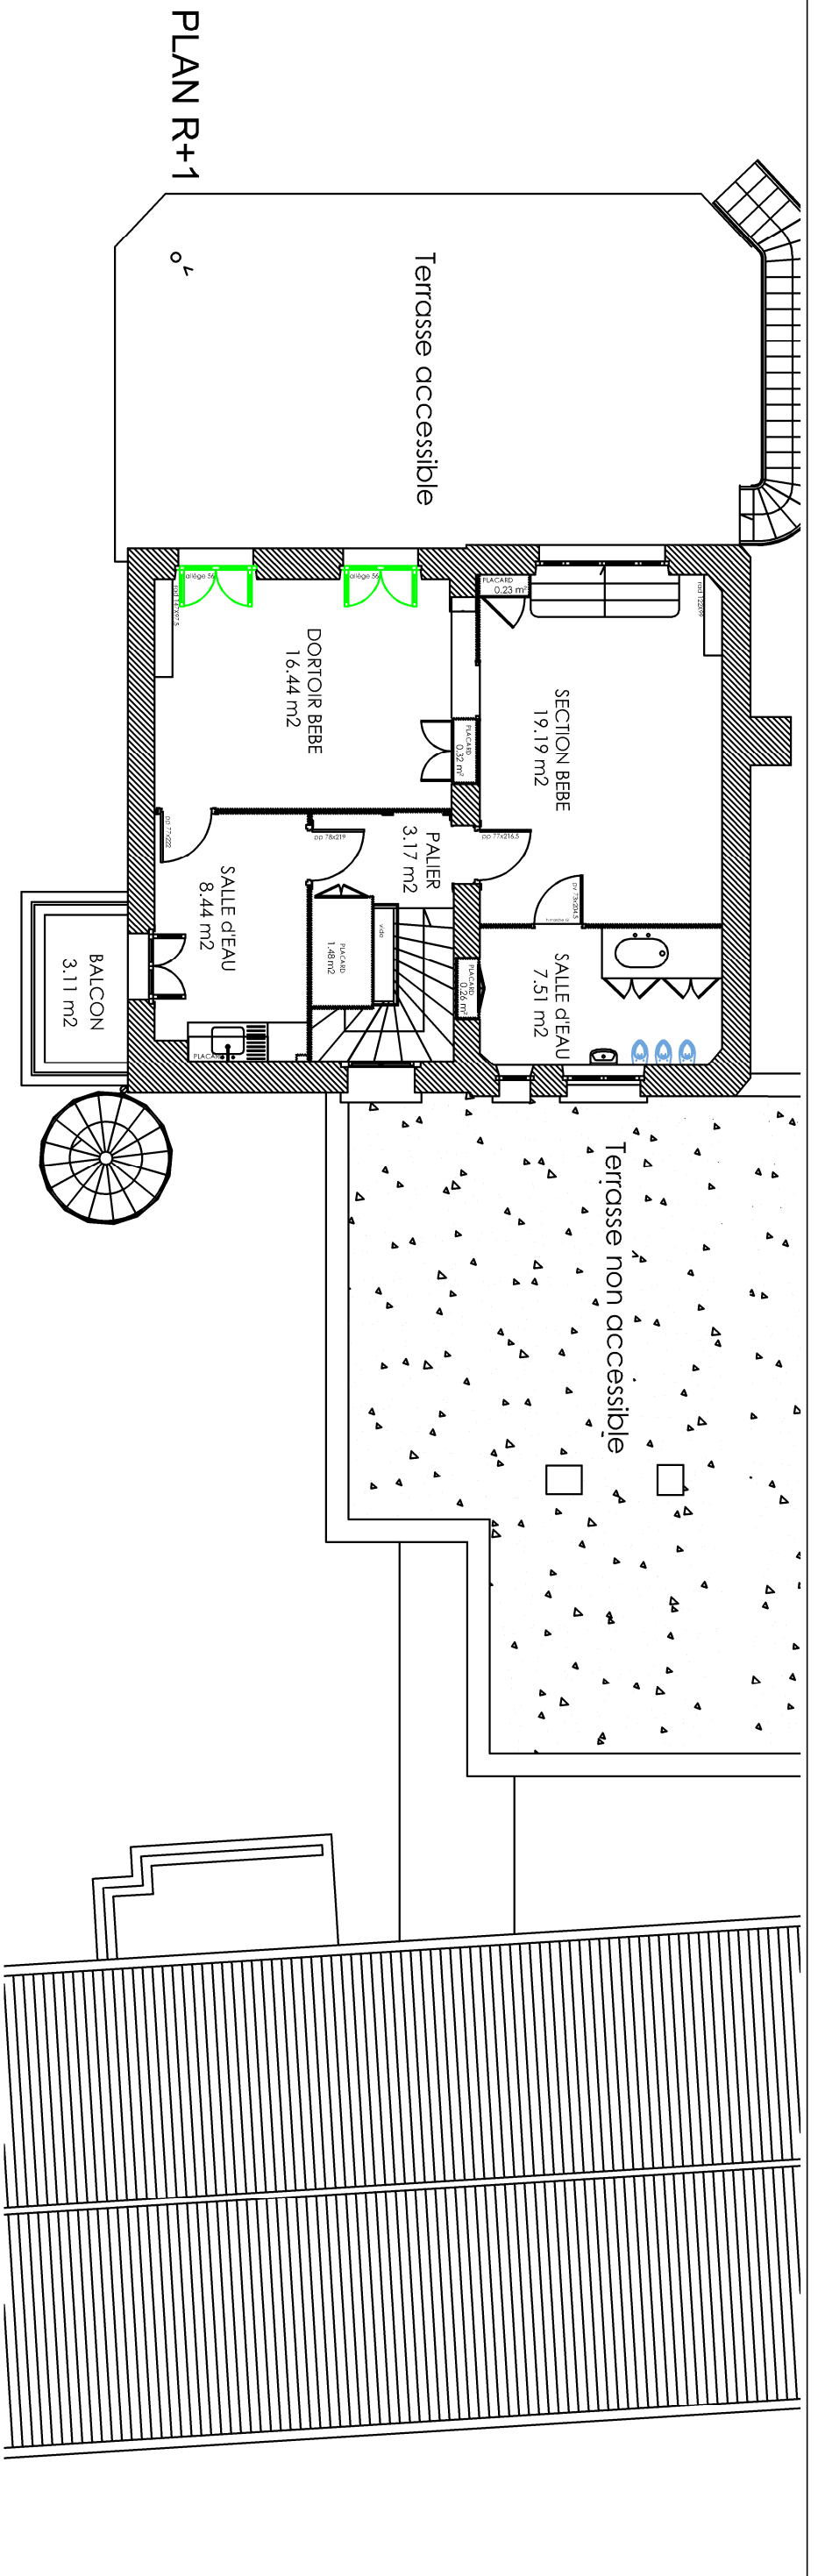

**Crèche Charles de Gaulle**  
 11 avenue Charles de Gaulle - 78800 Houilles

Phase : -

PLAN RDC

Ech: 1/100

Date : 11/03/21  
 Réalisé par: L.C

PLAN R+1

PLAN SOUS-SOL